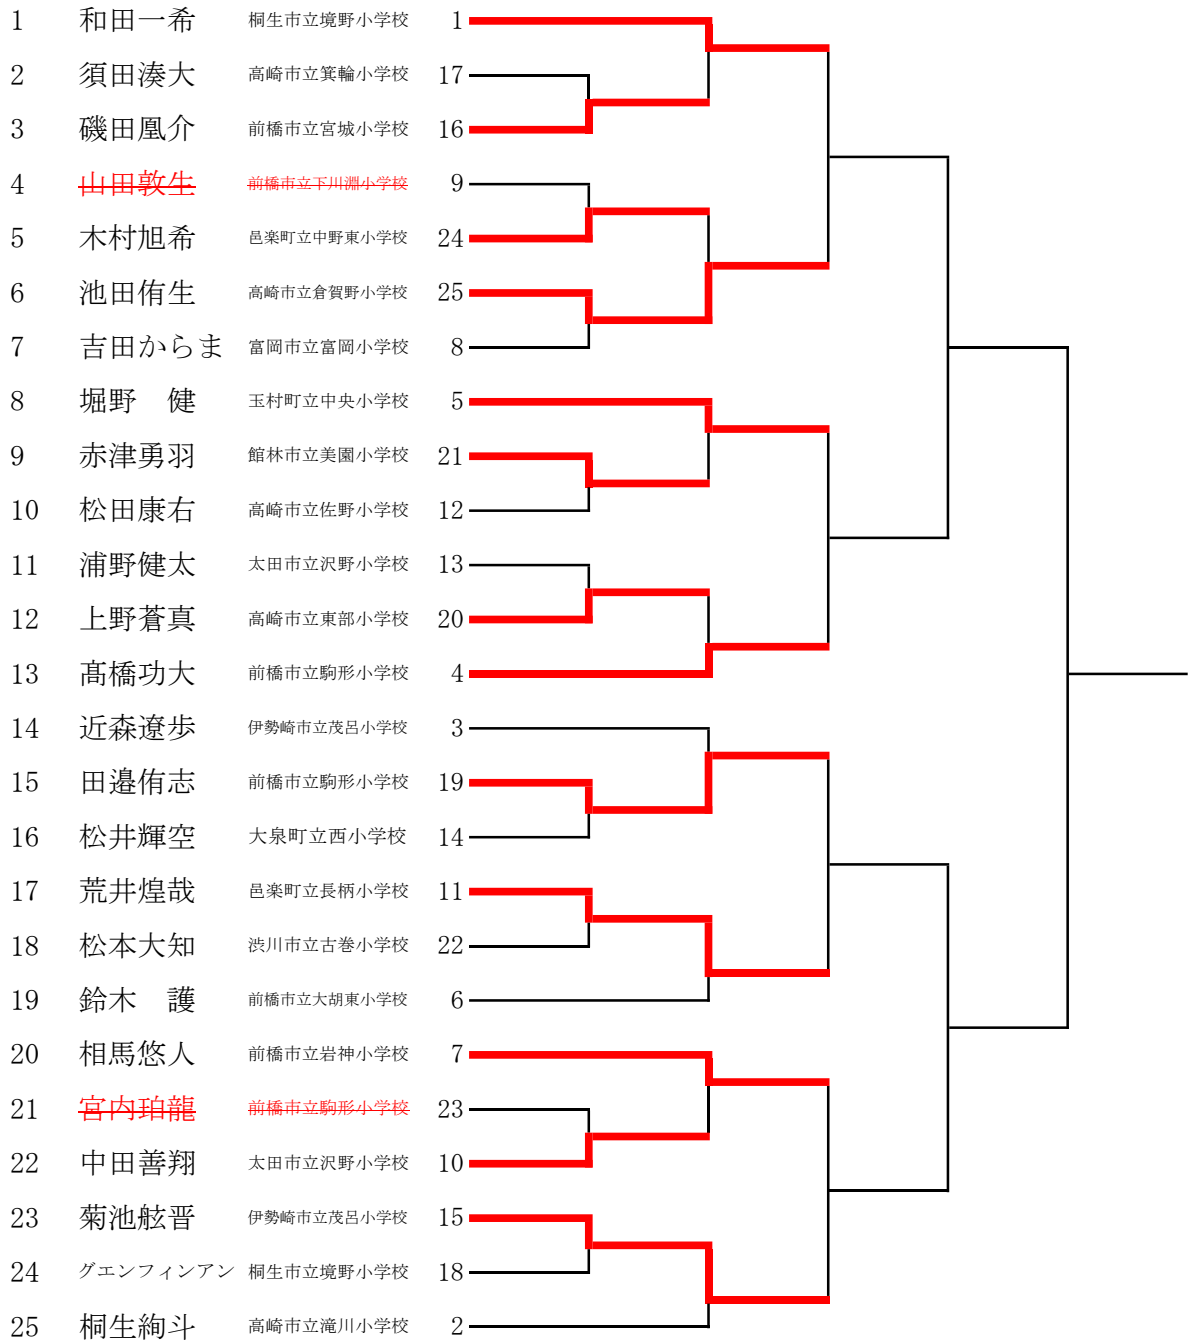

[形] 小学2年生男子

第1プール					
番号	演武順	氏名	所属	得点	順位
1	4	和田一希	桐生市立境野小学校	22.0	1
2	1	池田侑生	高崎市立倉賀野小学校	21.2	3
3	2	堀野 健	玉村町立中央小学校	21.5	2
4	3	高橋功大	前橋市立駒形小学校	20.8	4
5					
6					

第2プール					
番号	演武順	氏名	所属	得点	順位
1	4	田邊侑志	前橋市立駒形小学校	21.7	2
2	2	荒井煌哉	邑楽町立長柄小学校	22.0	1
3	キソ	相馬悠人	前橋市立岩神小学校	0.0	4
4	1	菊池舷晋	伊勢崎市立茂呂小学校	20.5	3
5					
6					